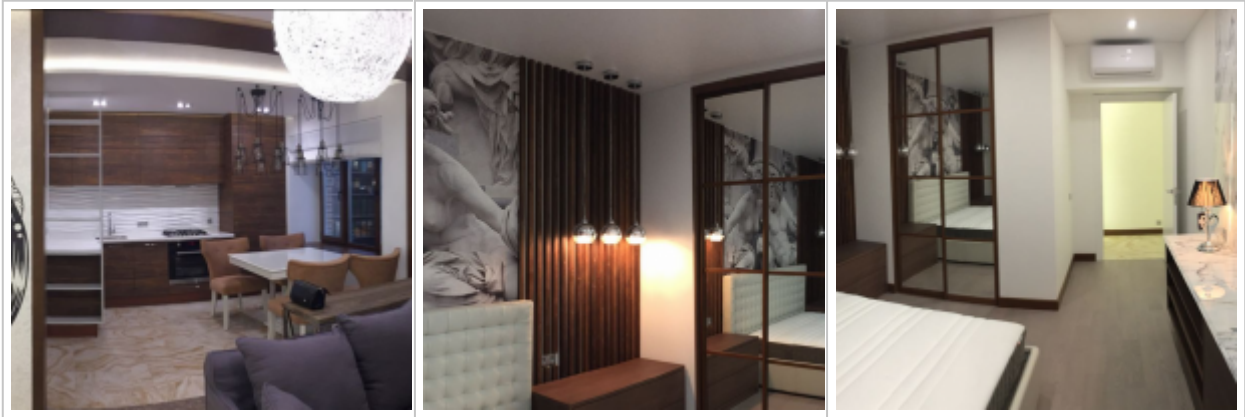

дизайнерским высококачественными ремонт и мебелью. Машино-место можно снять в соседнем Бизнес-центре за 18 000 руб в месяц.

ФОТО

Контакты

Телефон:	+7 (966) 380 1075
Email:	moscow-rentals@yandex.ru
Сайт:	moscow-rentals.ru
Рабочие дни:	Пн, Вт, Ср, Чт, Пт
Часы:	10:00 - 18:00
Категория:	Риелторские услуги
Услуги:	Аренда и продажа недвижимости