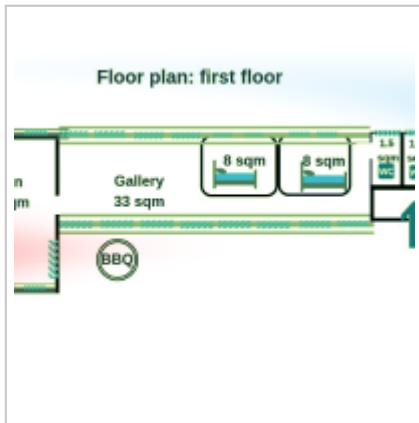

Контакты

Телефон:	+7 (966) 380 1075
Email:	moscow-rentals@yandex.ru
Сайт:	moscow-rentals.ru
Рабочие дни:	Пн, Вт, Ср, Чт, Пт
Часы:	10:00 - 18:00
Категория:	Риелторские услуги
Услуги:	Аренда и продажа недвижимости

Данный сайт носит исключительно информационный характер и не является публичной офертой, определяемой положениями Статьи 437 Гражданского Кодекса РФ. Копирование материалов сайта возможно только с письменного разрешения администрации сайта.