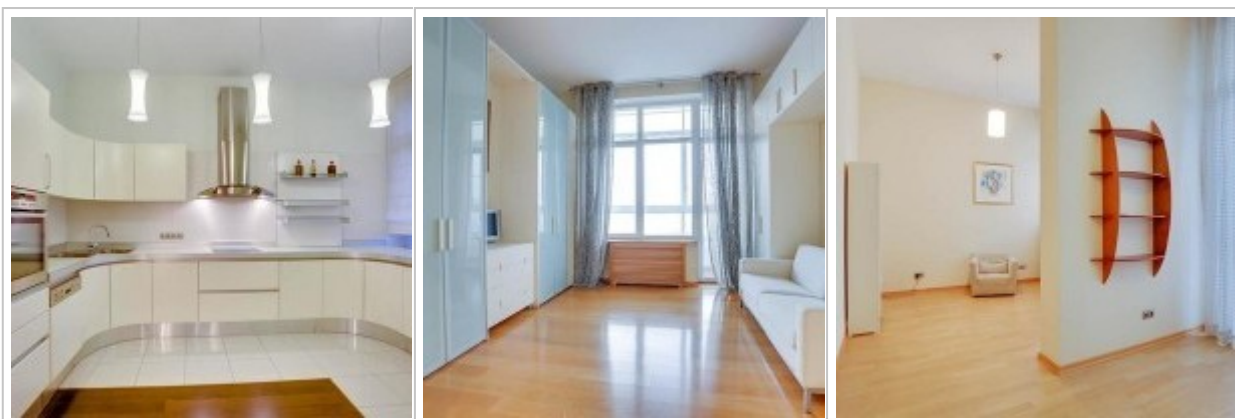

Особенности:

Можно с детьми младше 7 лет, Можно с животными

Описание:

Евродом. Огороженная, охраняемая территория. Очень красивая, стильная, светлая 4-х комнатная, 2х уровневая квартира! Кондиционеры, интернет, видеодомофон, теплые полы. Гостиная-кухня-столовая, 3 спальные комнаты, 2 балкона, 3 с/у. В доме фитнес центр.

ФОТО