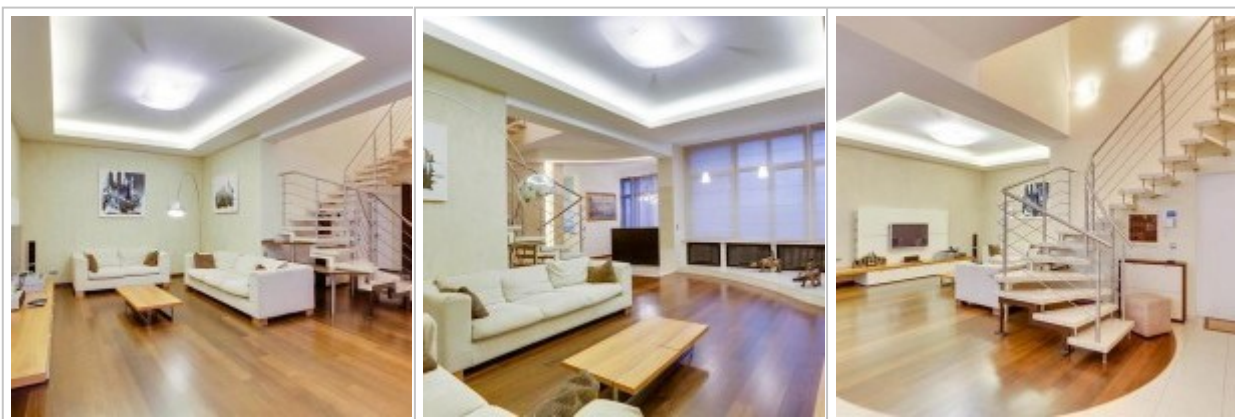

Особенности:

Можно с детьми младше 7 лет, Можно с животными

Описание:

Евродом. Огороженная, охраняемая территория. Очень красивая, стильная, светлая 4-х комнатная, 2х уровневая квартира! Кондиционеры, интернет, видеодомофон, теплые полы. Гостиная-кухня-столовая, 3 спальные комнаты, 2 балкона, 3 с/у. В доме фитнес центр.

ФОТО