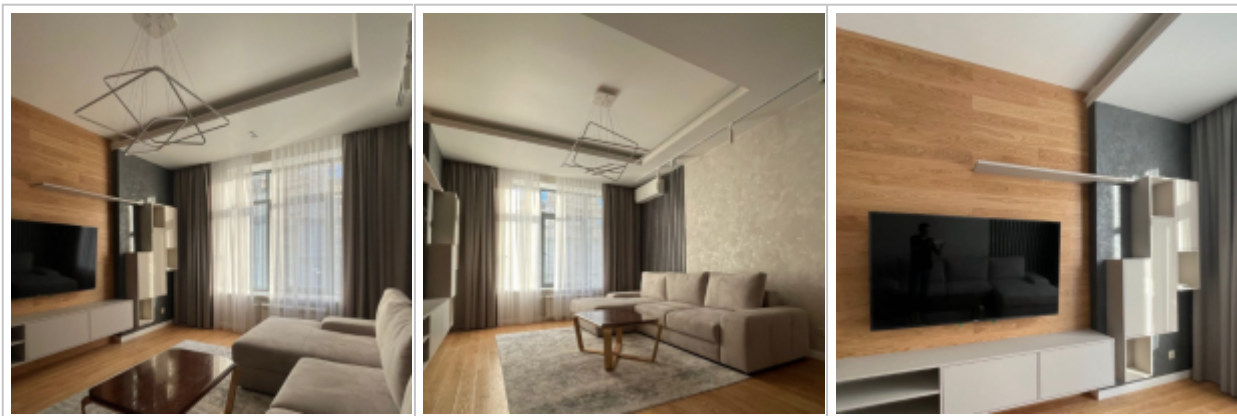

Описание:

ЖК "Суббота". Машиноместо в подземном паркинге включено в стоимость аренды.

ФОТО

Контакты