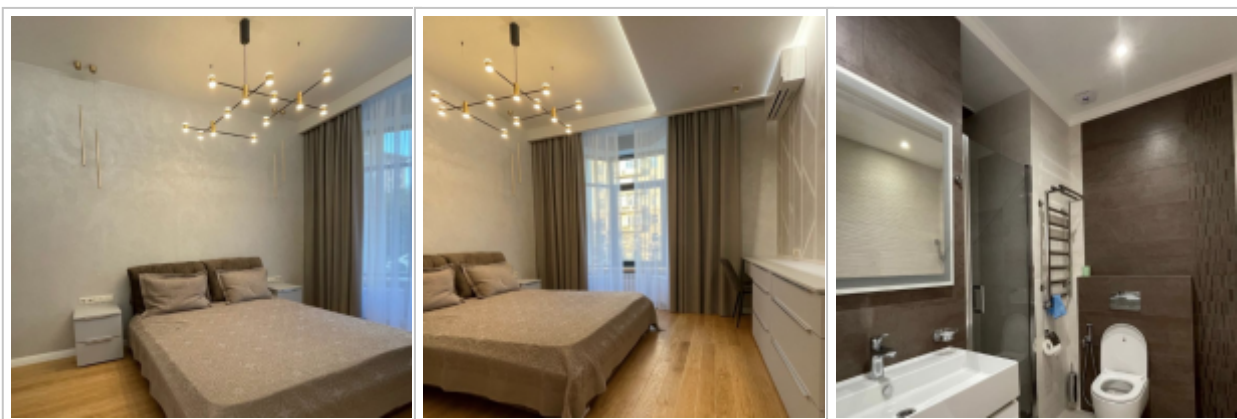

Описание:

ЖК "Суббота". Машиноместо в подземном паркинге включено в стоимость аренды.

ФОТО

Контакты