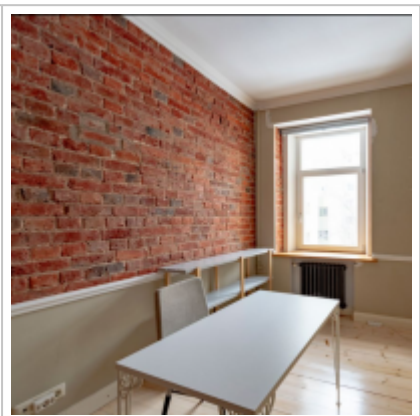

стирки и сушки вещей, а также для хранения бытовых средств

ФОТО