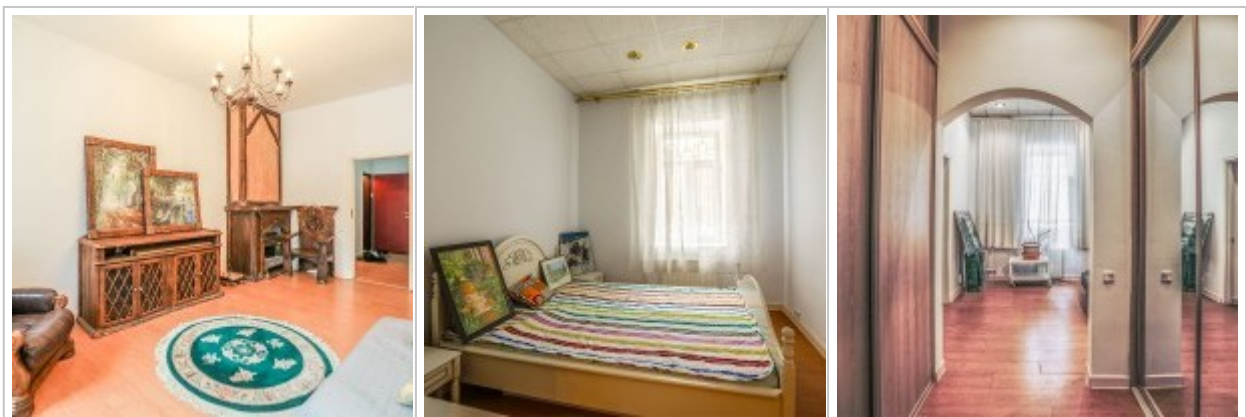

Доп. расходы нанимателя: Депозит 100%, Счета за электричество, Счета за воду

ФОТО