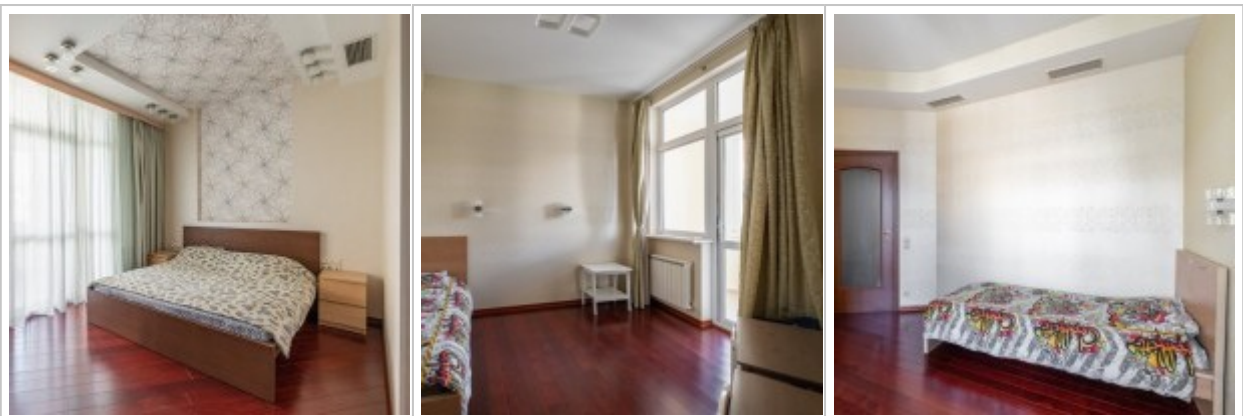

Особенности:

Можно с детьми младше 7 лет, Можно с животными

Описание:

ЖК Созвездие Капитал. Квартира полностью с мебелью, вывоз обсуждается. Огороженная, охраняемая территория. Подземный паркинг, машиноместо оплачивается отдельно. Окна в тихий двор. Есть лоджия. Есть гардеробная комната.

ФОТО