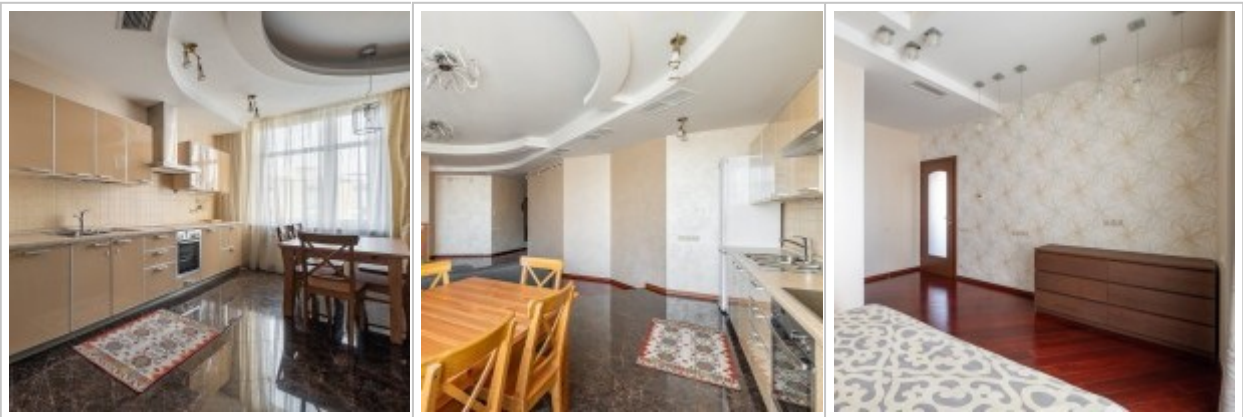

Особенности:

Можно с детьми младше 7 лет, Можно с животными

Описание:

ЖК Созвездие Капитал. Квартира полностью с мебелью, вывоз обсуждается. Огороженная, охраняемая территория. Подземный паркинг, машиноместо оплачивается отдельно. Окна в тихий двор. Есть лоджия. Есть гардеробная комната.

ФОТО