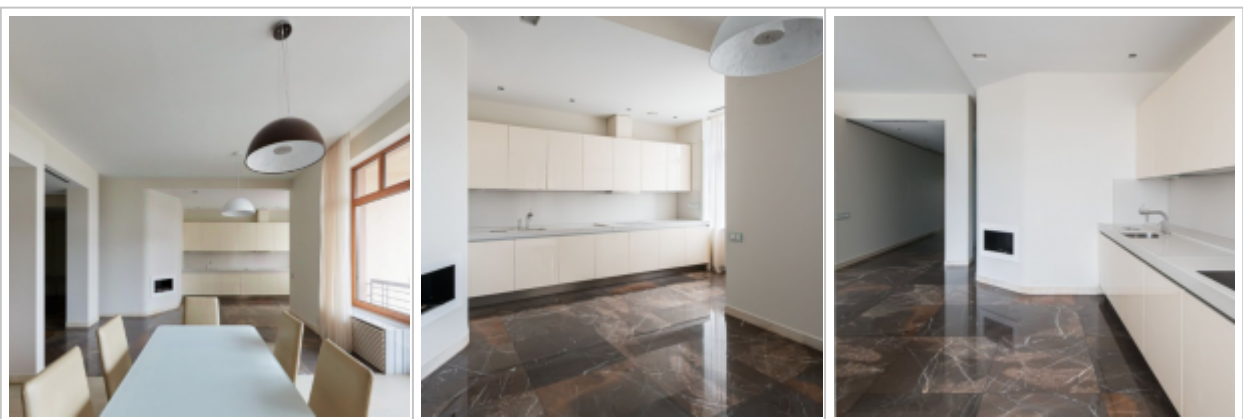

Особенности:

Можно с детьми младше 7 лет

Описание:

Элитный дом в районе Патриарших прудов. Квартира полностью с мебелью, вывоз обсуждается. Планировка: Гостиная с биокамином-кухня-столовая. Французский балкон с панорамным видом. Главная спальня с балконом, гардеробной и санузлом (в отделке использовался натуральный мрамор). Детская спальня с вместительным шкафом, с письменным столом и санузлом (в отделке использовался натуральный мрамор). Кабинет/спальня. Постирочная комната укомплектована стиральной машиной и сушильной машиной. Санузел с душем. Гардеробная комната. Огороженная, охраняемая территория. Подземный паркинг на одно машиноместо.

ФОТО