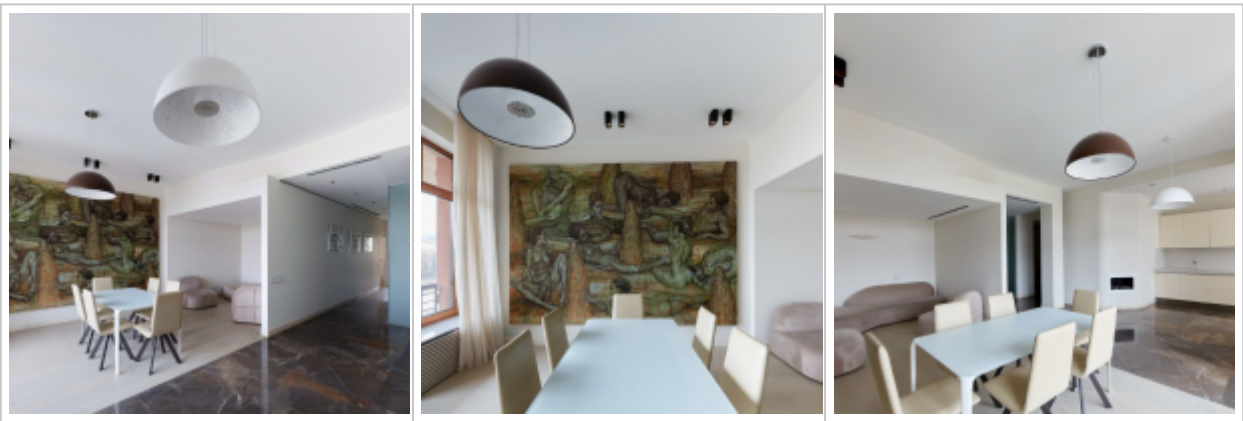

Особенности:

Можно с детьми младше 7 лет

Описание:

Элитный дом в районе Патриарших прудов. Квартира полностью с мебелью, вывоз обсуждается. Планировка: Гостиная с биокамином-кухня-столовая. Французский балкон с панорамным видом. Главная спальня с балконом, гардеробной и санузлом (в отделке использовался натуральный мрамор). Детская спальня с вместительным шкафом, с письменным столом и санузлом (в отделке использовался натуральный мрамор). Кабинет/спальня. Постирочная комната укомплектована стиральной машиной и сушильной машиной. Санузел с душем. Гардеробная комната. Огороженная, охраняемая территория. Подземный паркинг на одно машиноместо.

ФОТО