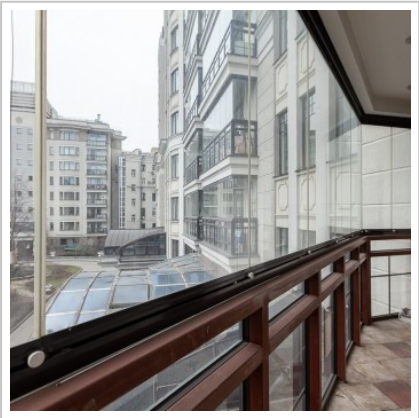

Контакты

Телефон:

+7 (966) 380 1075

Email:

moscow-rentals@yandex.ru

Сайт:

moscow-rentals.ru

Рабочие дни:

Пн, Вт, Ср, Чт, Пт

Часы:

10:00 - 18:00

Категория:

Риелторские услуги

Услуги:

Аренда и продажа недвижимости

Данный сайт носит исключительно информационный характер и не является публичной офертой, определяемой положениями Статьи 437 Гражданского Кодекса РФ. Копирование материалов сайта возможно только с письменного разрешения администрации сайта.